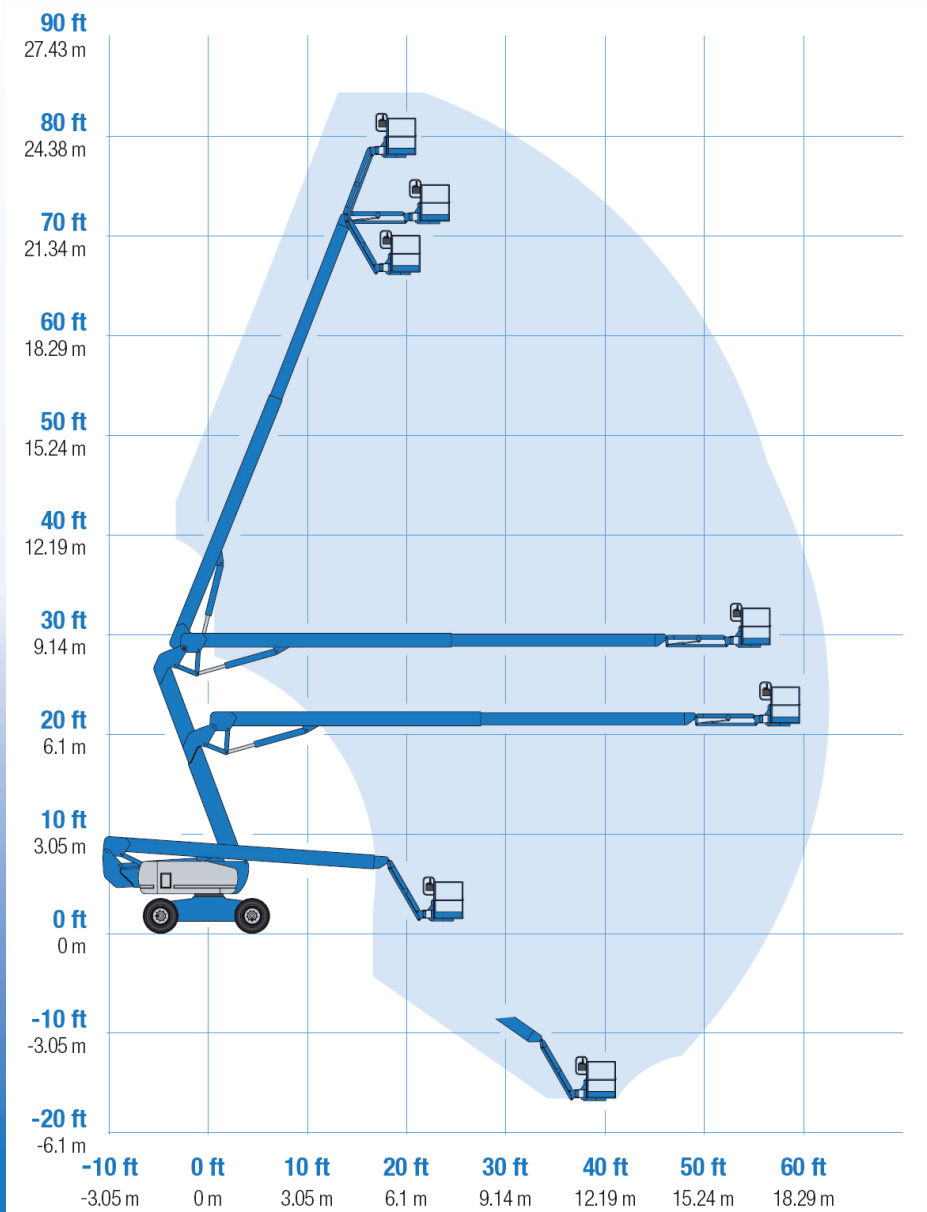

NYHED

hos

Steiness Liftcenter

Genie Z80/60

26m

- Stort udlæg 18.3m
- 4 hjuls styring
- Stort under niveau arbejdsområde
- Vægt i kurv 227kg
- Vægt 17.495 kg

www.steiness-liftcenter.dk

STEINESS

LIFTCENTER

Rugvænget 14 • 2630 Taastrup • Tlf 4335 0110