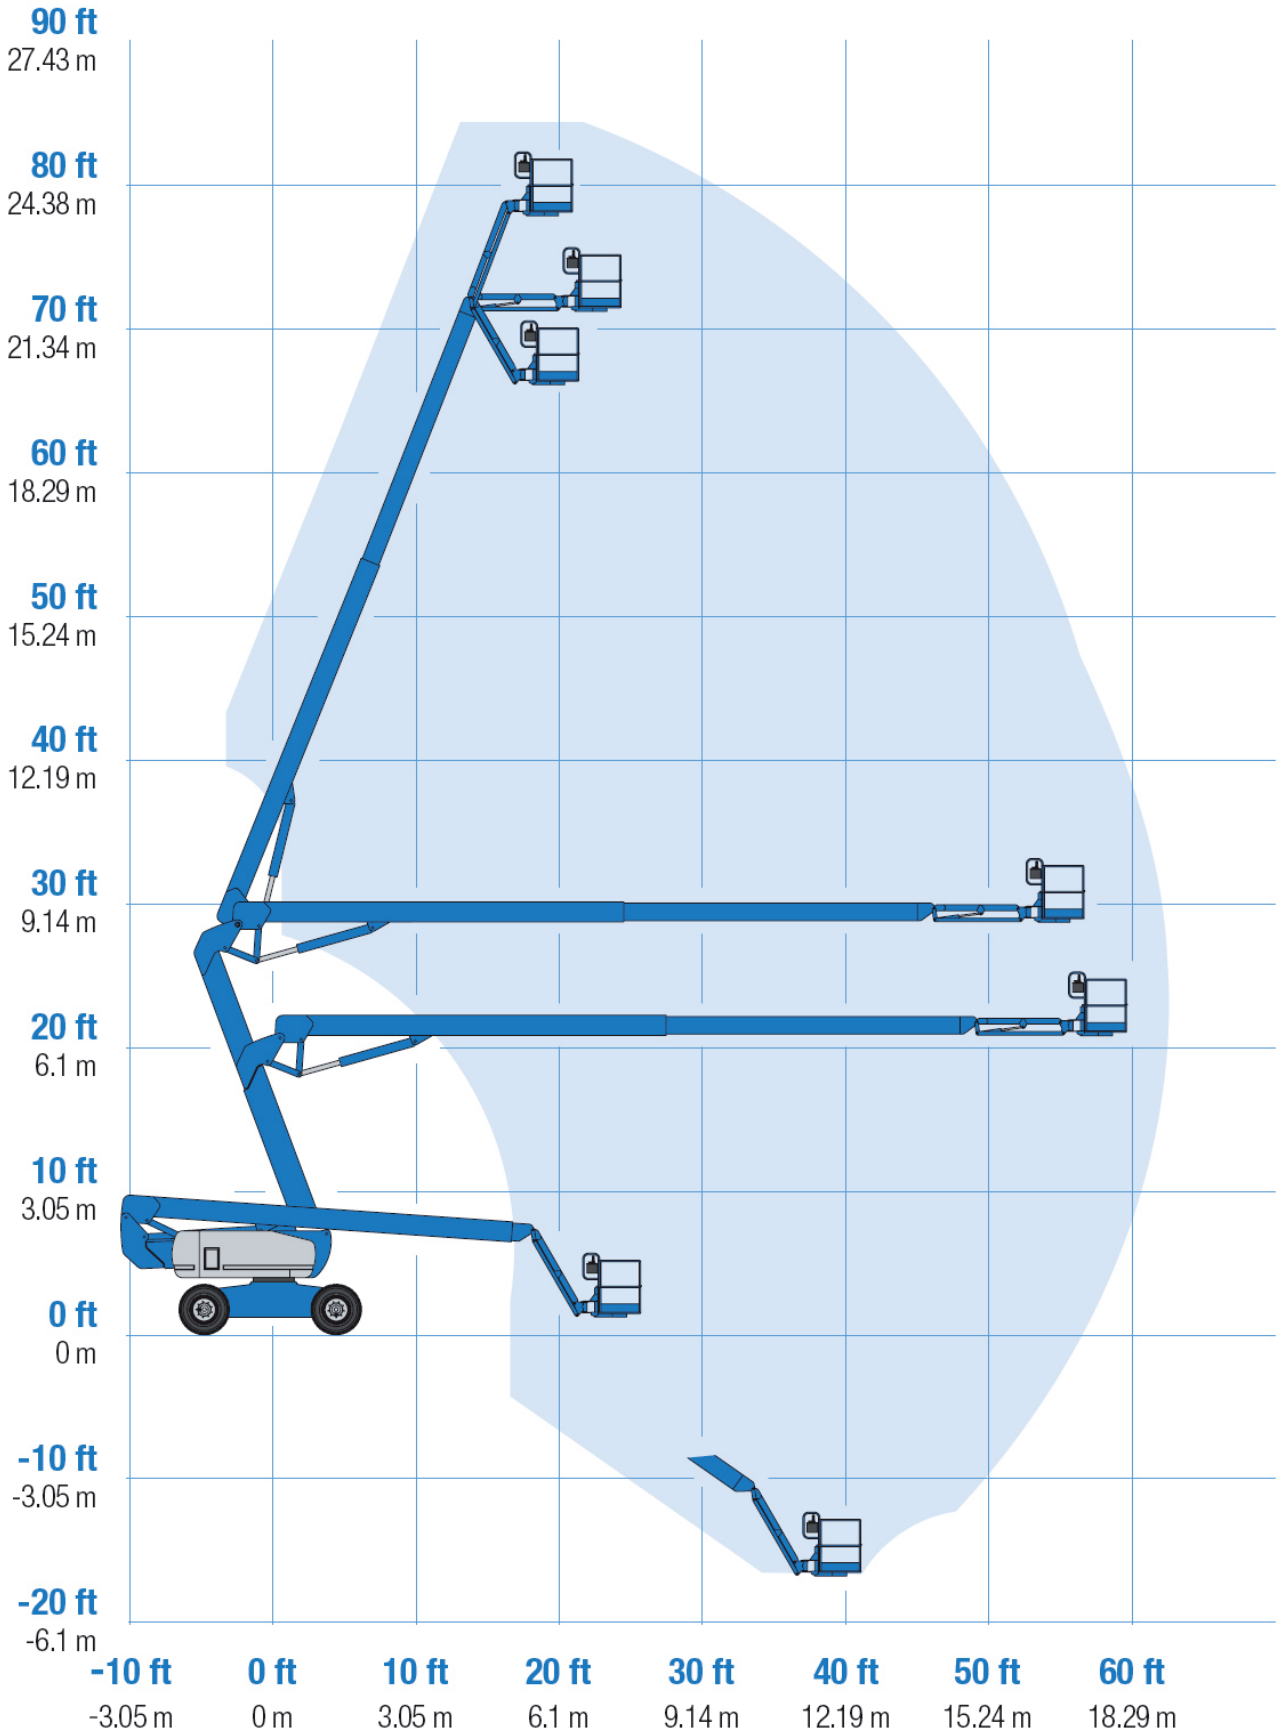

# GENIE Z80/60 - 26m

[www.steiness-liftcenter.dk](http://www.steiness-liftcenter.dk)

Rugvænget 14 • 2630 Taastrup • Tlf 4335 0110 • Fax 4335 0115