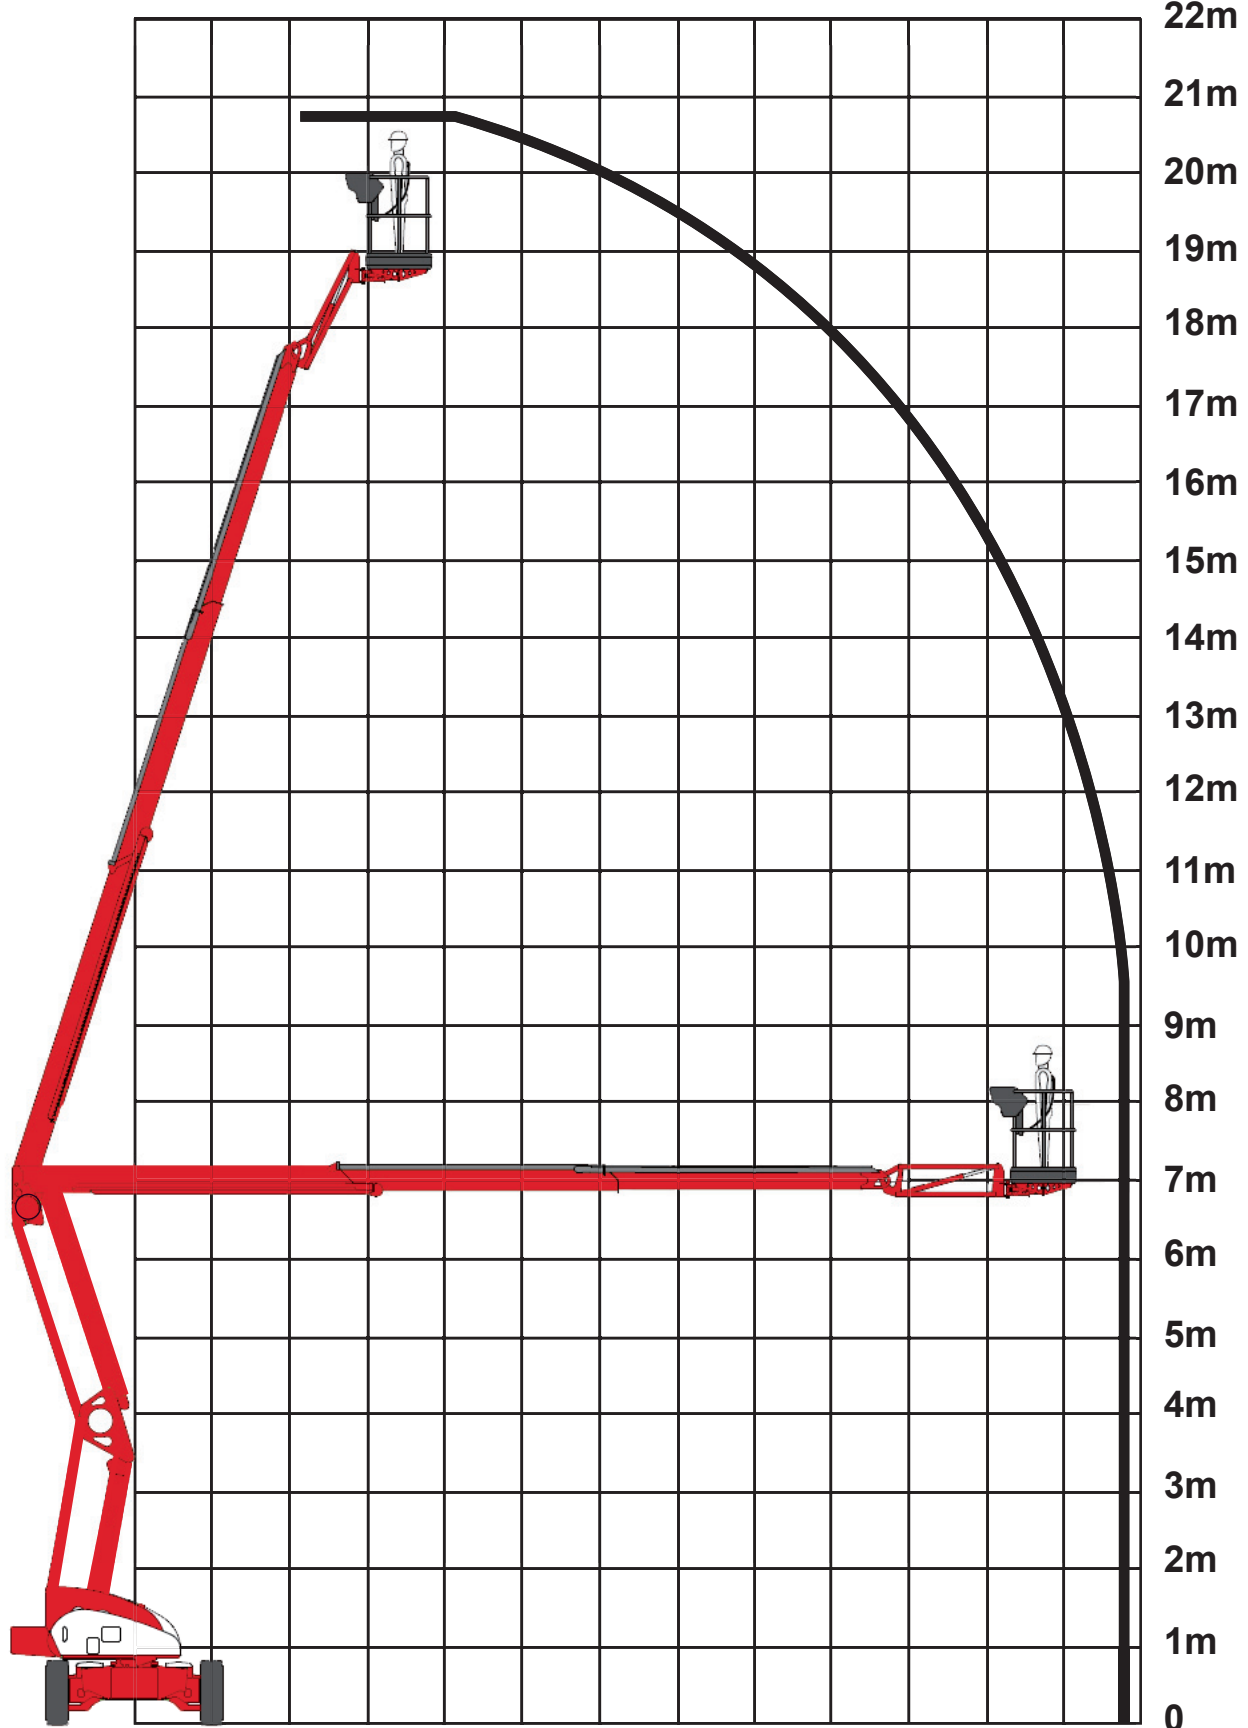

0 1m 2m 3m 4m 5m 6m 7m 8m 9m 10m 11m 12m 13m

www.steiness-liftcenter.dk

Rugvænget 14 • 2630 Taastrup • Tlf.: 4335 0110